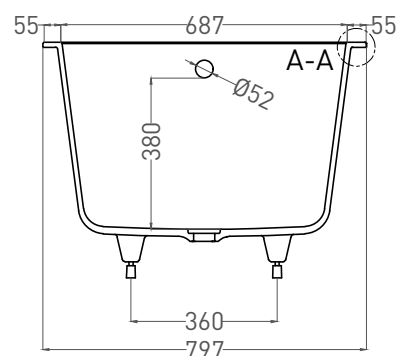

ORLANDA 180x80

ВАННА ВСТРАИВАЕМАЯ 102022M

Дизайн: Salini SRL

salini
L'ANIMA DELL'ACQUA

Размеры: 1796 x 797 x 590 / 610 мм

Вес нетто / брутто: 76 / 127 кг

Объём до перелива: 310 л

Глубина до перелива: 380 мм

Материал: S-Stone

Покрытие: матовое

Цвет: RAL / белый

Комплектация: ванна, регулируемые ножки до 2 см

Требуемый смеситель: настенный / на борту ванны

Гарантия: 10 лет

Производство: Италия / Россия

Salini SRL

20122 Italia, Milano, Largo Ildefonso Schuster, 1

info@salini-srl.com

www.salini-srl.com

© Salini SRL - All rights reserved

Все права защищены. Несанкционированное копирование, публикация, полное или частичное воспроизведение запрещены.