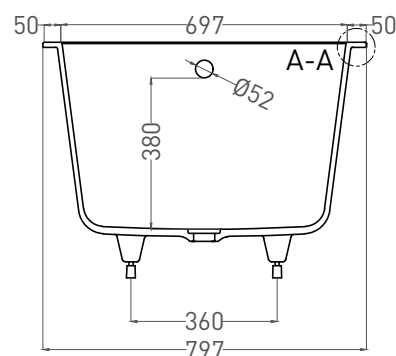

ORLANDA 180x80

ВАННА ВСТРАИВАЕМАЯ 102012G / 102012M

Дизайн: Salini SRL

salini
L'ANIMA DELL'ACQUA

Размеры: 1804 x 797 x 605 / 625 мм

Вес нетто / брутто: 100 / 151 кг, 103 / 154 кг

Объём до перелива: 310 л

Глубина до перелива: 380 мм

Материал: S-Sense

Покрытие: глянцевое / матовое

Цвет: RAL / белый

Комплектация: ванна, регулируемые ножки до 2 см

Требуемый смеситель: настенный / на борт ванны

Гарантия: 10 лет

Производство: Италия / Россия

Salini SRL

20122 Italia, Milano, Largo Ildefonso Schuster, 1

info@salini-srl.com

www.salini-srl.com

© Salini SRL - All rights reserved

Все права защищены. Несанкционированное копирование, публикация, полное или частичное воспроизведение запрещены.