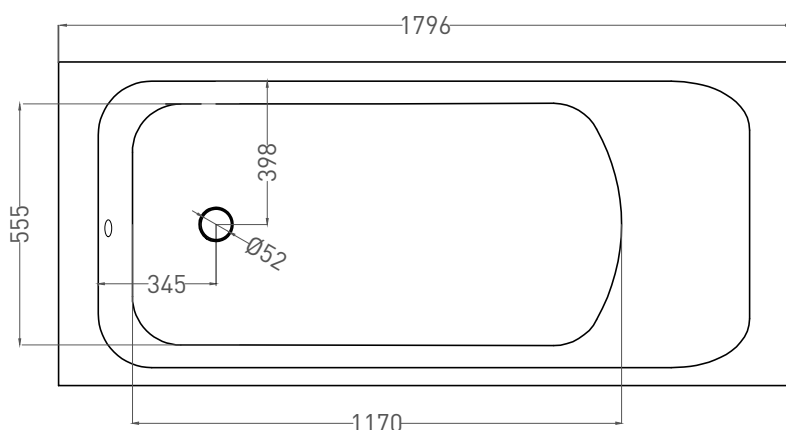

ORLANDA 180x80

ВАННА ВСТРАИВАЕМАЯ 102022M

Дизайн: Salini SRL

salini
L'ANIMA DELL'ACQUA

Размеры: 1796 x 797 x 590 / 610 мм

Вес нетто / брутто: 76 / 127 кг

Объём до перелива: 310 л

Глубина до перелива: 380 мм

Материал: S-Stone

Покрытие: матовое

Цвет: RAL / белый

Комплектация: ванна, регулируемые ножки до 2 см

Требуемый смеситель: настенный / на борту ванны

Гарантия: 10 лет

Производство: Италия / Россия

Salini SRL

20122 Italia, Milano, Largo Ildefonso Schuster, 1

info@salini-srl.com

www.salini-srl.com

© Salini SRL - All rights reserved

Все права защищены. Несанкционированное копирование, публикация, полное или частичное воспроизведение запрещены.