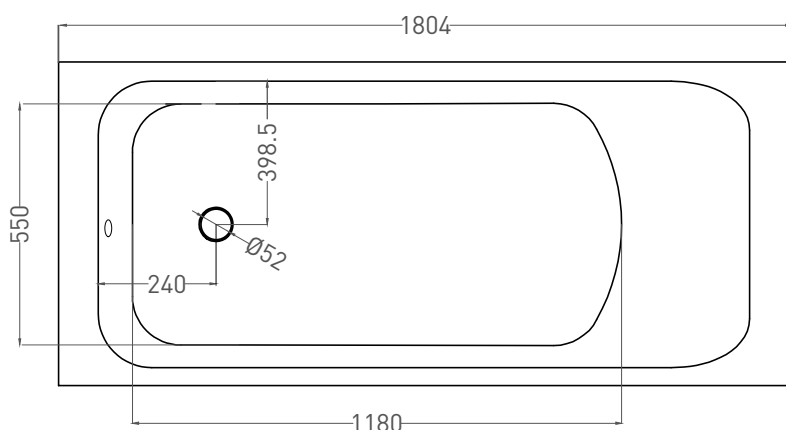

ORLANDA 180x80

ВАННА ВСТРАИВАЕМАЯ 102012G / 102012M

Дизайн: Salini SRL

salini
L'ANIMA DELL'ACQUA

Размеры: 1804 x 797 x 605 / 625 мм

Вес нетто / брутто: 100 / 151 кг, 103 / 154 кг

Объём до перелива: 310 л

Глубина до перелива: 380 мм

Материал: S-Sense

Покрытие: глянцевое / матовое

Цвет: RAL / белый

Комплектация: ванна, регулируемые ножки до 2 см

Требуемый смеситель: настенный / на борт ванны

Гарантия: 10 лет

Производство: Италия / Россия

Salini SRL

20122 Italia, Milano, Largo Ildefonso Schuster, 1

info@salini-srl.com

www.salini-srl.com

© Salini SRL - All rights reserved

Все права защищены. Несанкционированное копирование, публикация, полное или частичное воспроизведение запрещены.