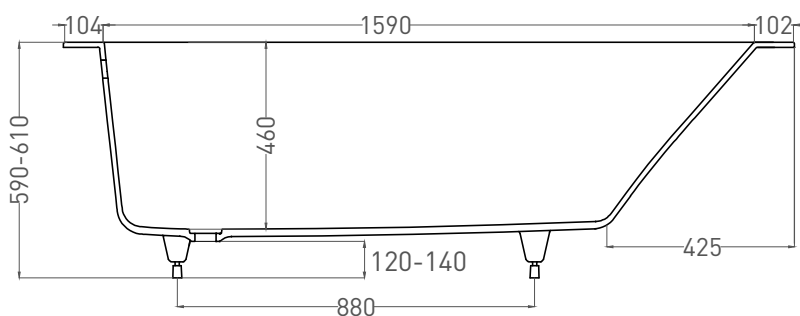

ORLANDA 180x80

ВАННА ВСТРАИВАЕМАЯ 102022M

Дизайн: Salini SRL

salini
L'ANIMA DELL'ACQUA

Размеры: 1796 x 797 x 590 / 610 мм

Вес нетто / брутто: 76 / 127 кг

Объём до перелива: 310 л

Глубина до перелива: 380 мм

Материал: S-Stone

Покрытие: матовое

Цвет: RAL / белый

Комплектация: ванна, регулируемые ножки до 2 см

Требуемый смеситель: настенный / на борту ванны

Гарантия: 10 лет

Производство: Италия / Россия

Salini SRL

20122 Italia, Milano, Largo Ildefonso Schuster, 1

info@salini-srl.com

www.salini-srl.com

© Salini SRL - All rights reserved

Все права защищены. Несанкционированное копирование, публикация, полное или частичное воспроизведение запрещены.