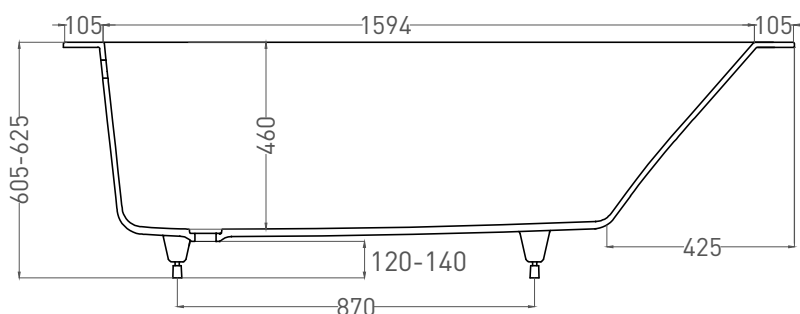

ORLANDA 180x80

ВАННА ВСТРАИВАЕМАЯ 102012G / 102012M

Дизайн: Salini SRL

salini
L'ANIMA DELL'ACQUA

Размеры: 1804 x 797 x 605 / 625 мм

Вес нетто / брутто: 100 / 151 кг, 103 / 154 кг

Объём до перелива: 310 л

Глубина до перелива: 380 мм

Материал: S-Sense

Покрытие: глянцевое / матовое

Цвет: RAL / белый

Комплектация: ванна, регулируемые ножки до 2 см

Требуемый смеситель: настенный / на борт ванны

Гарантия: 10 лет

Производство: Италия / Россия

Salini SRL

20122 Italia, Milano, Largo Ildefonso Schuster, 1

info@salini-srl.com

www.salini-srl.com

© Salini SRL - All rights reserved

Все права защищены. Несанкционированное копирование, публикация, полное или частичное воспроизведение запрещены.